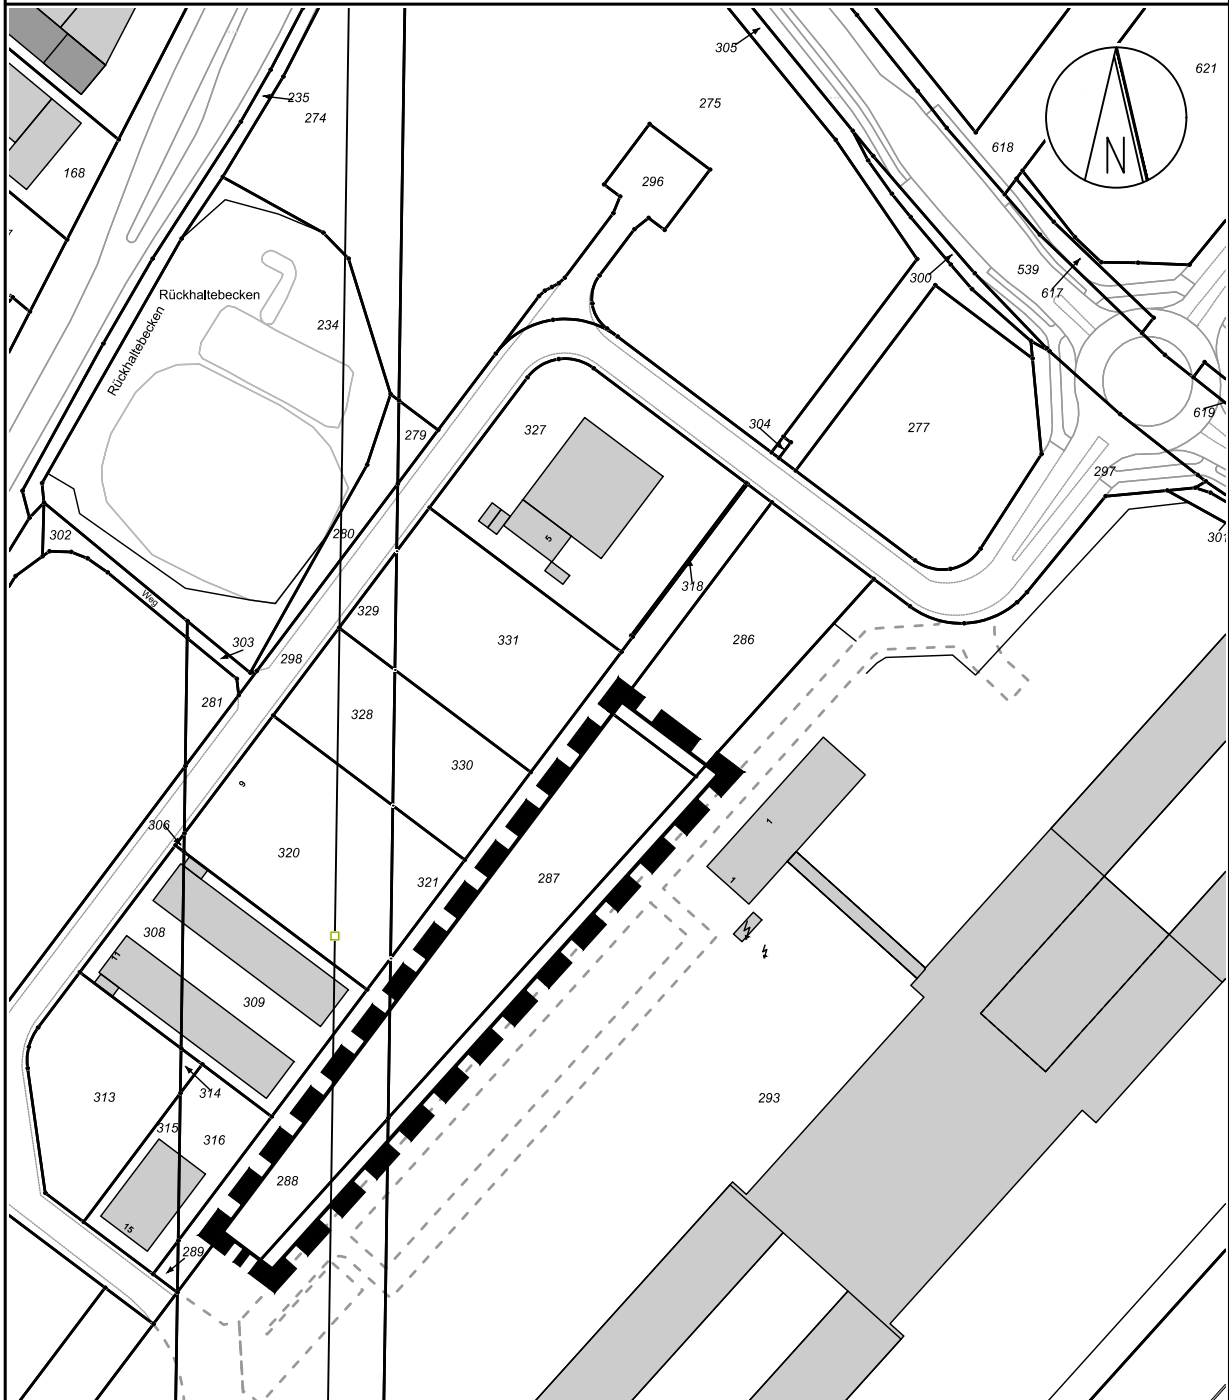

ANLAGEPLAN

BP-Nr. 141A, 1. Änderung, Erftstadt-Lechenich, WirtschaftsPark

Stadt Erftstadt, Umwelt- und Planungsamt

Erftstadt, im Mai 2017

Datenlizenz Deutschland - Land NRW / Rhein-Erft-Kreis (04/2017) -
Version 2.0; (www.govdata.de/dl-de/by-2-0)

Maßstab: 1 : 2.000

ANLAGEPLAN

BP-Nr. 141A, 1. Änderung, Erftstadt-Lechenich, WirtschaftsPark

Stadt Erftstadt, Umwelt- und Planungsamt
Erftstadt,

Datenlizenz Deutschland - Land NRW / Rhein-Erft-Kreis (04/2017) -
Version 2.0; (www.govdata.de/dl-de/by-2-0)

Maßstab: 1 : 2.000