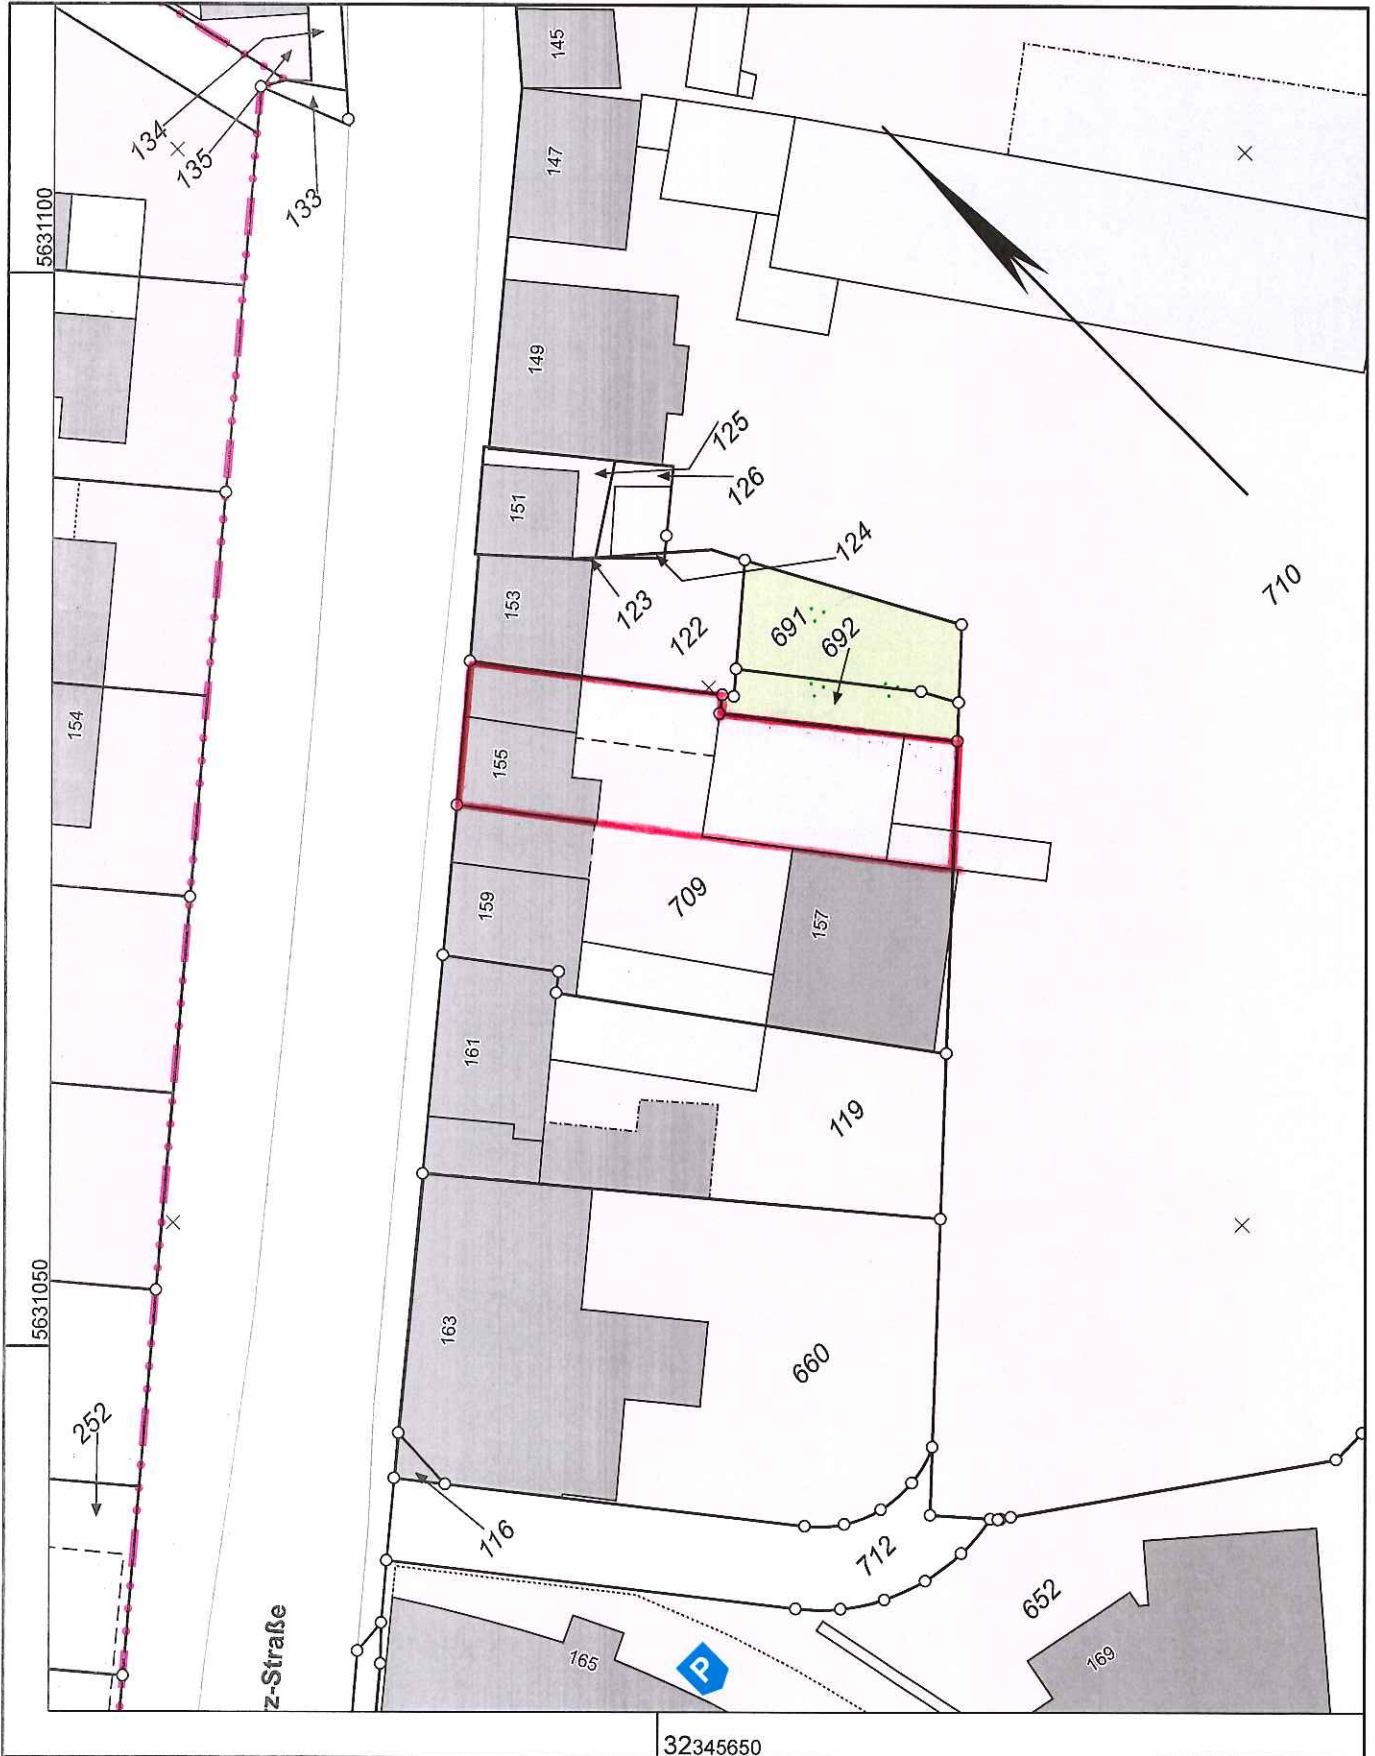

Rhein-Erft-Kreis  
Katasteramt

Willy-Brandt-Platz 1  
50126 Bergheim

*Anlage 2*  
*623/2015 2. Ergänzung*

# Auszug aus dem Liegenschaftskataster

Flurkarte NRW 1:500

Flurstück: 709  
Flur: 11  
Gemarkung: Liblar  
Carl-Schurz-Straße 155, Ertstadt

Erstellt: 28.01.2016  
Zeichen:

Maßstab 1 : 500

Gefertigt im Auftrag durch: Stadt Ertstadt, Holzdam 10, 50374 Ertstadt