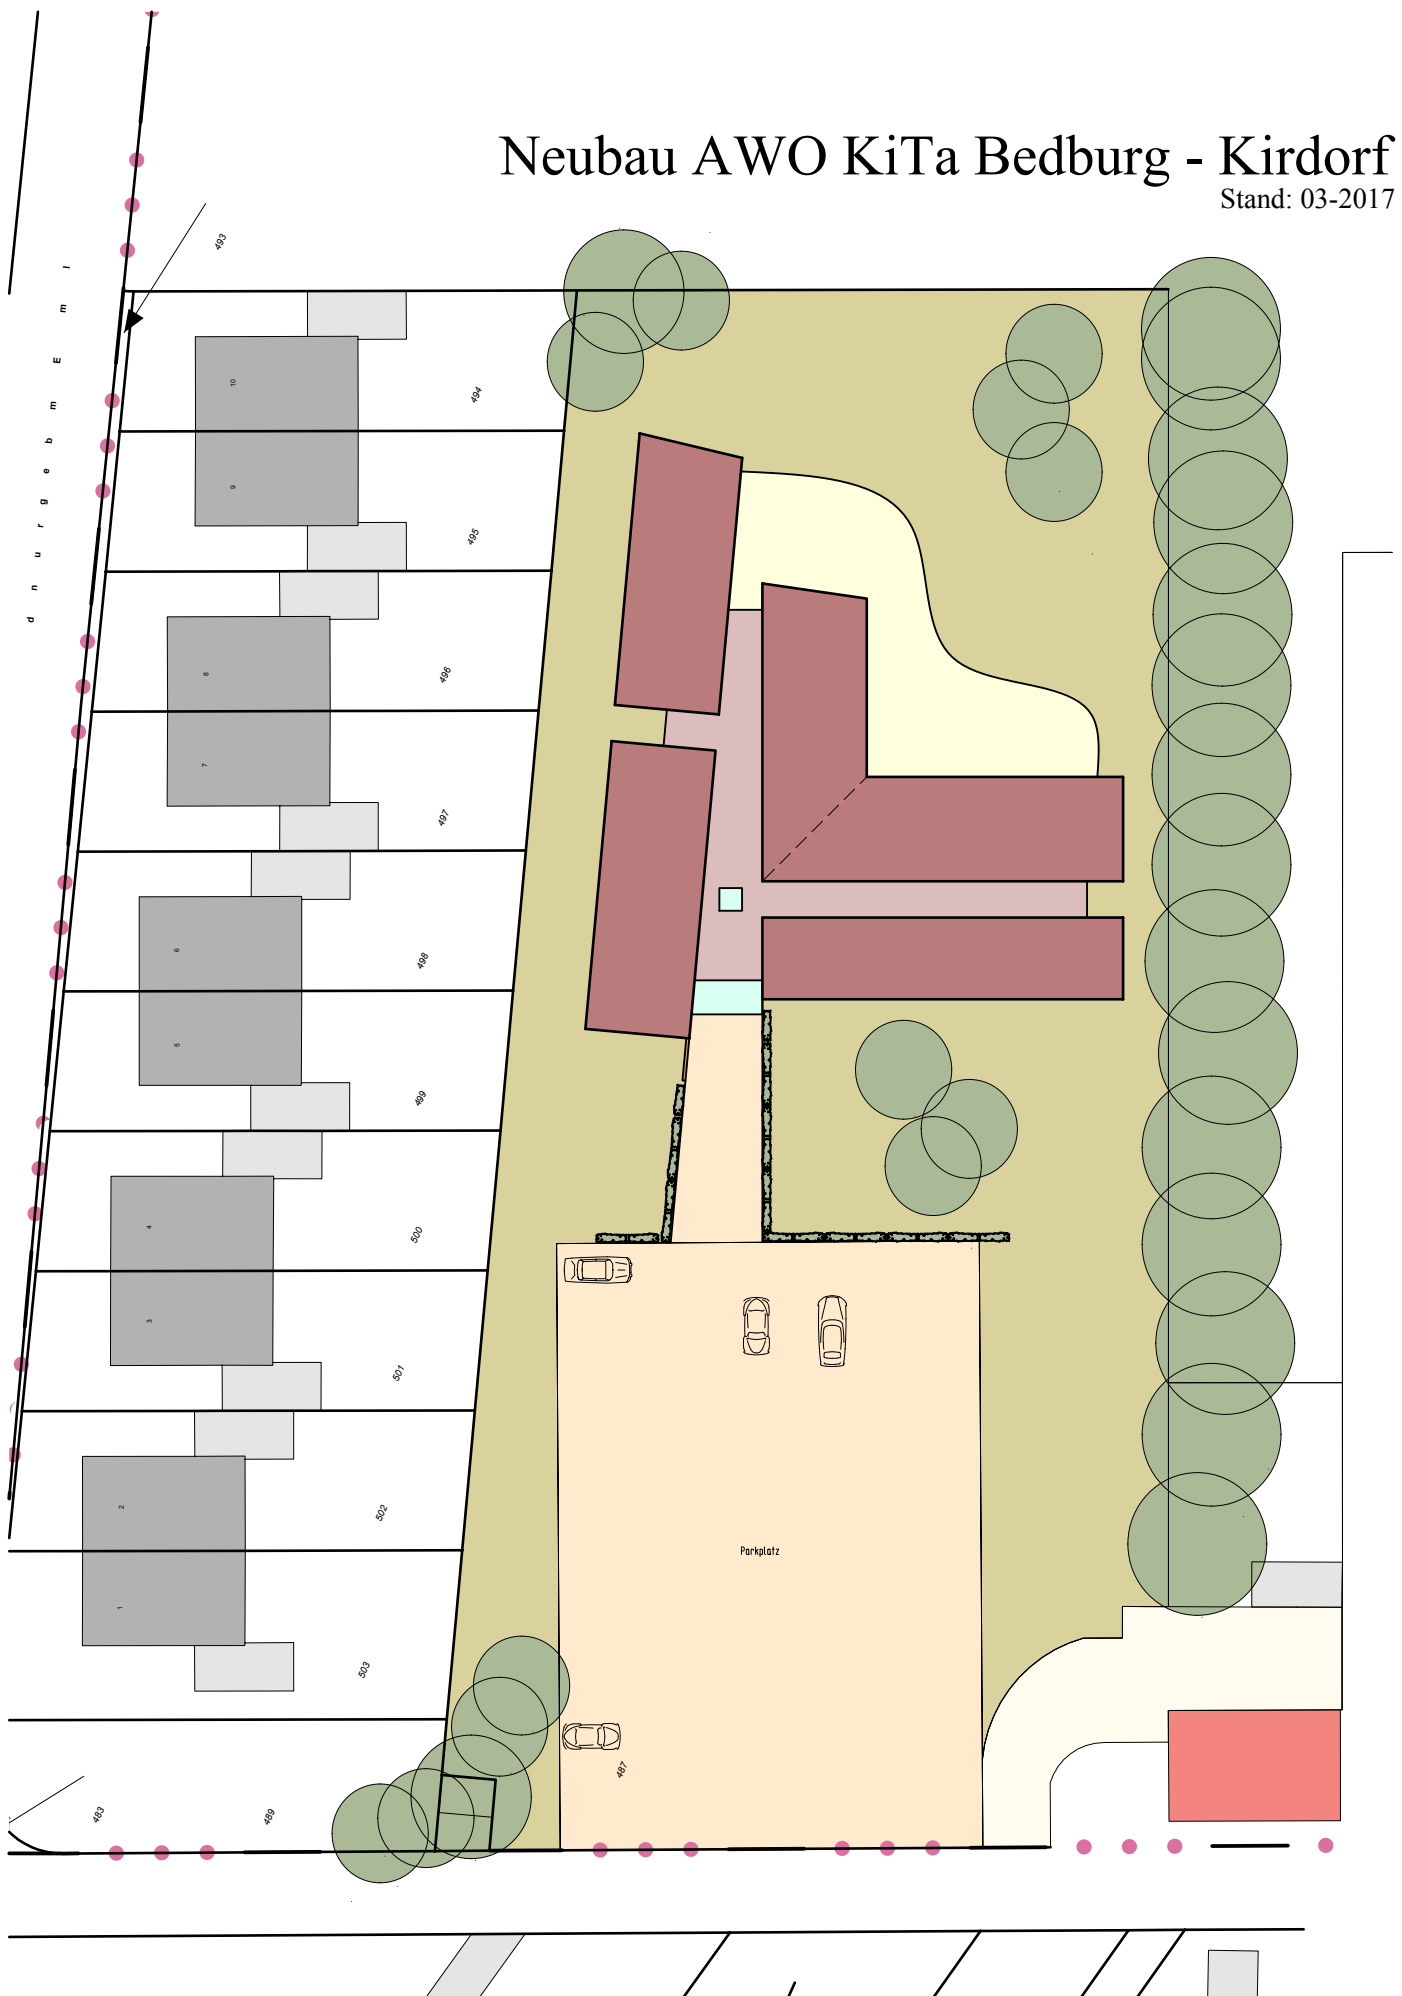

Neubau AWO KiTa Bedburg - Kirdorf

Stand: 03-2017

Lageplan 1:500

Architekt Dipl. -Ing. **Boy-Gonne Holst** BDA
Heilsbachstraße 17-19 Fon: 0228 748 20 90
53123 Bonn Fax: 0228 748 20 91
architekt@boygonne-holst.de