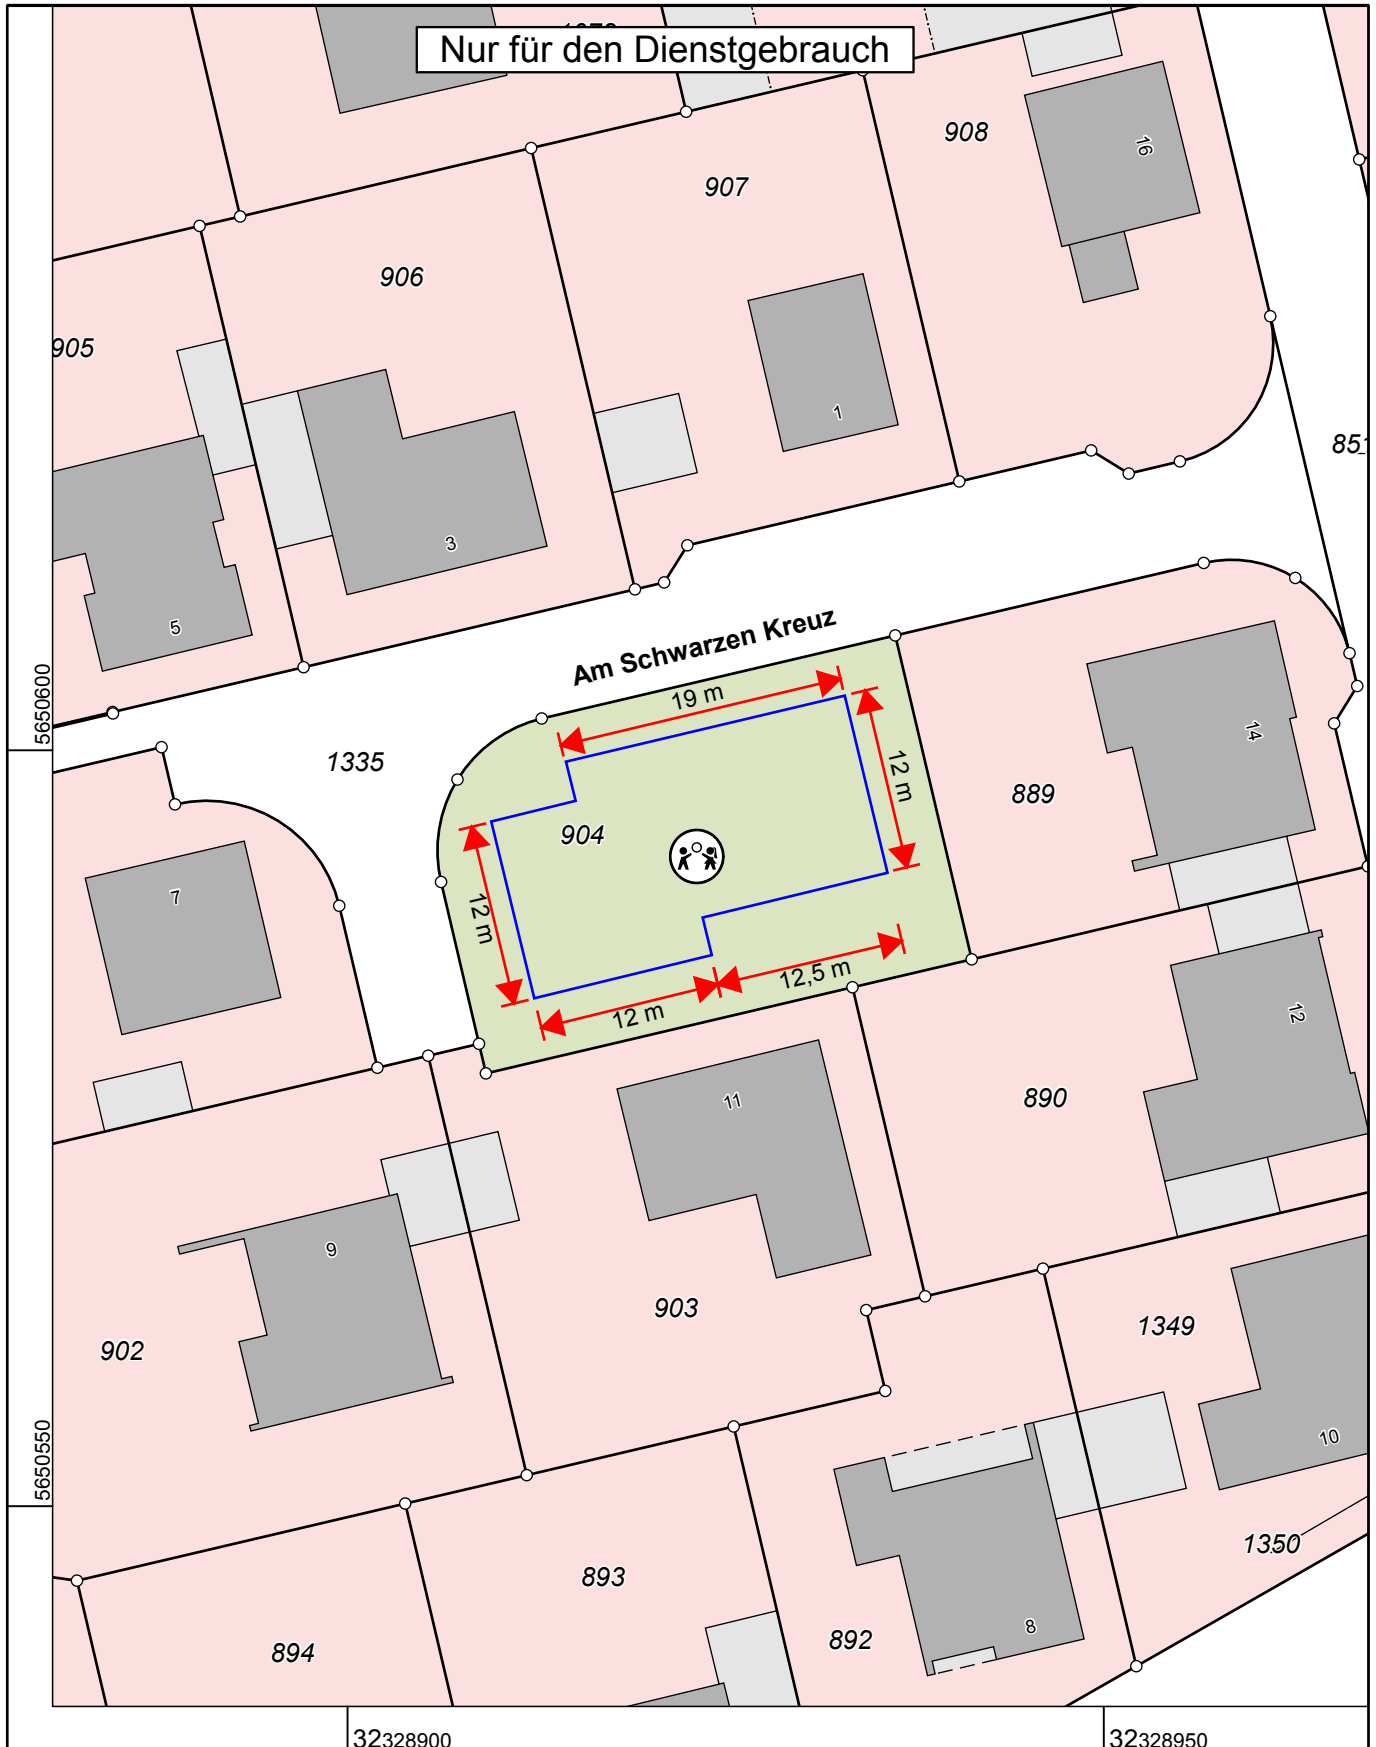

Flurstück: 904
Flur: 1
Gemarkung: Bedburg
Am Schwarzen Kreuz, Bedburg

Erstellt: 18.01.2016
Zeichen:

Rhein-Erft-Kreis Katasteramt

Willy-Brandt-Platz 1
50126 Bergheim

Auszug aus dem Liegenschaftskataster

Flurkarte NRW 1:500

Flurstück: 904
Flur: 1
Gemarkung: Bedburg
Am Schwarzen Kreuz, Bedburg

Erstellt: 18.01.2016
Zeichen:

Maßstab 1 : 500

Gefertigt im Auftrag durch: Stadt Bedburg, Am Rathaus 1, 50181 Bedburg

© Rhein-Erft-Kreis