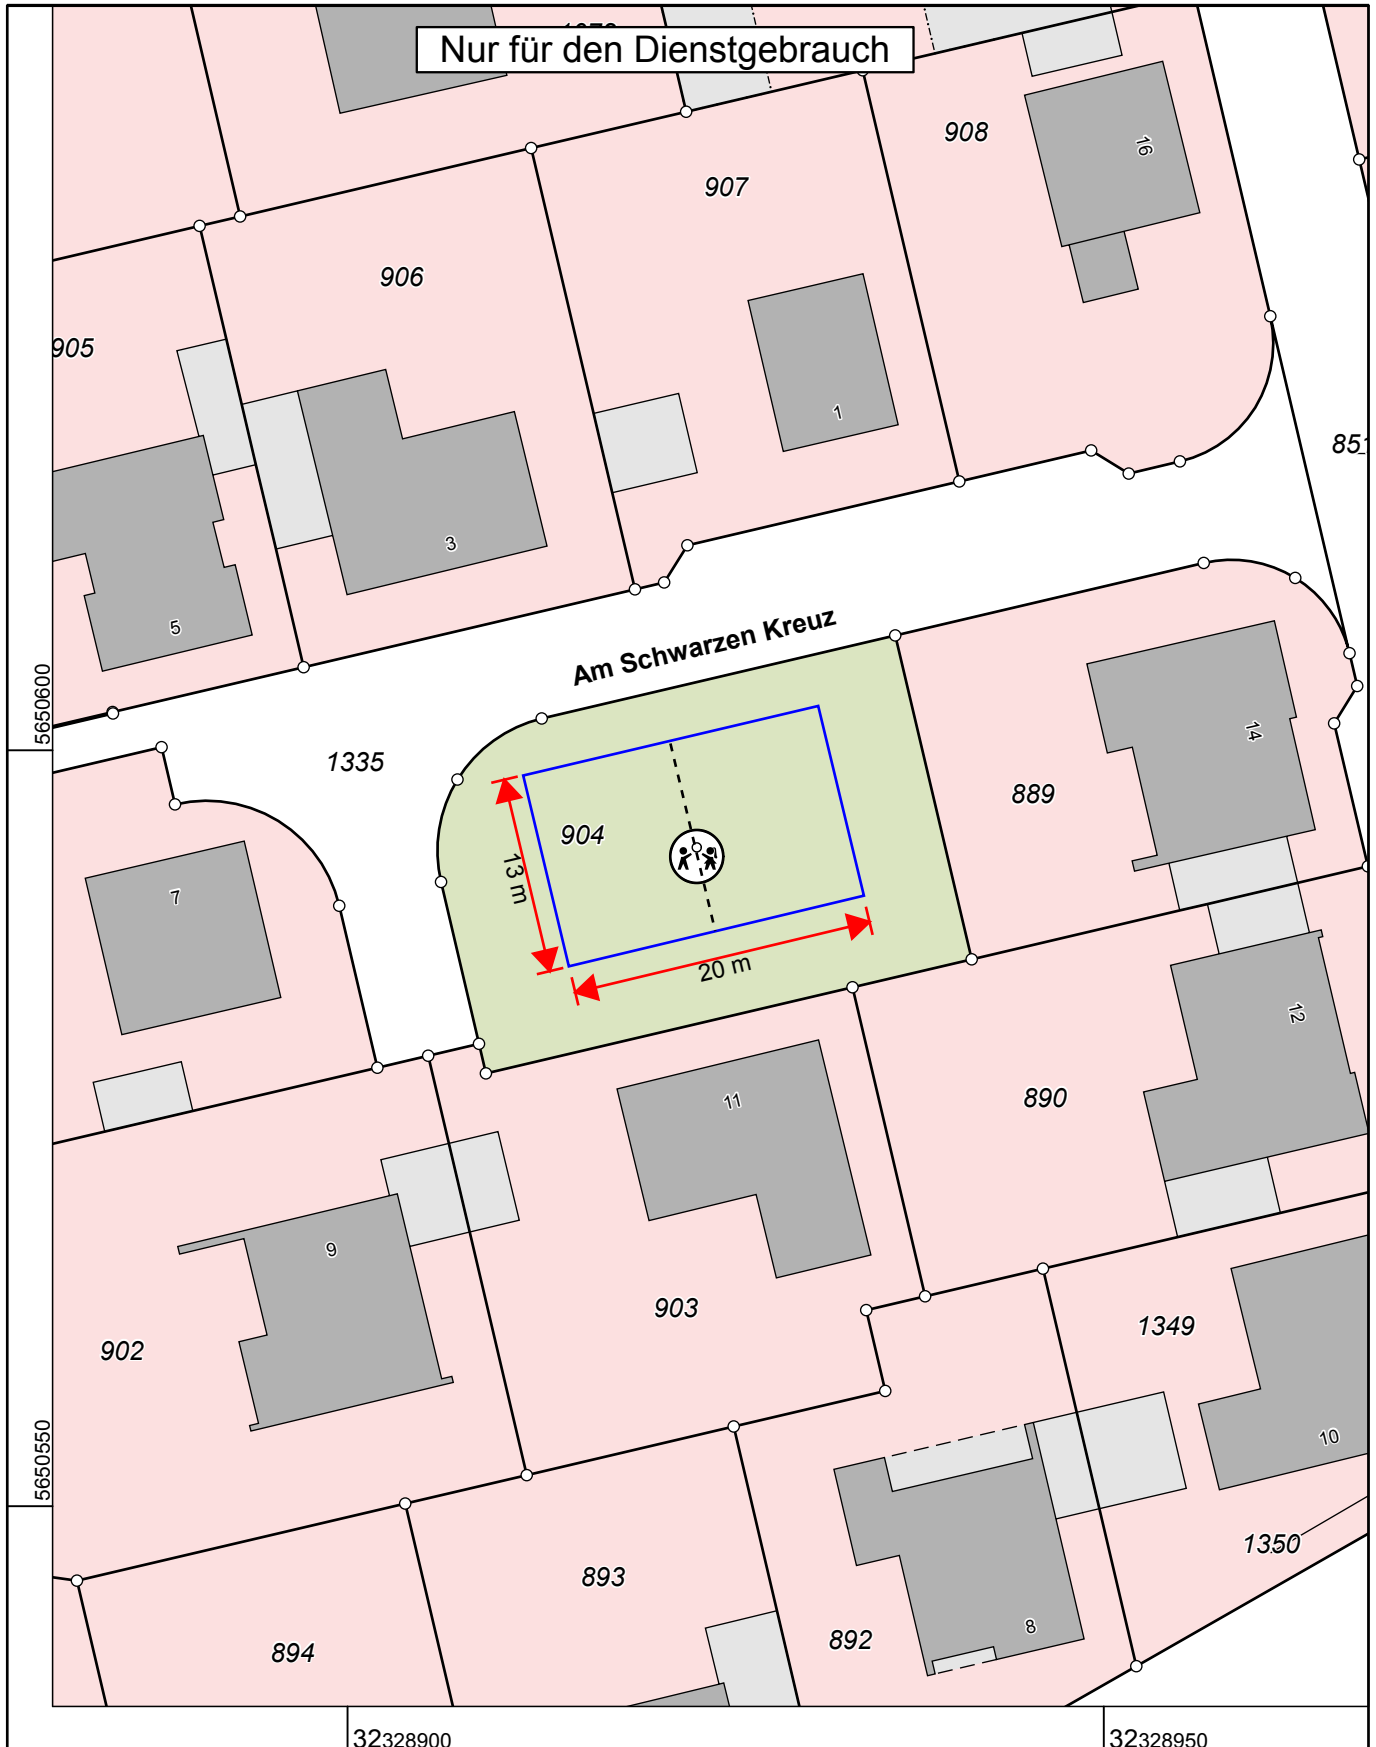

Flurstück: 904
Flur: 1
Gemarkung: Bedburg
Am Schwarzen Kreuz, Bedburg

Erstellt: 18.01.2016
Zeichen:

Rhein-Erft-Kreis Katasteramt

Willy-Brandt-Platz 1
50126 Bergheim

Auszug aus dem Liegenschaftskataster

Flurkarte NRW 1:500

Flurstück: 904
Flur: 1
Gemarkung: Bedburg
Am Schwarzen Kreuz, Bedburg

Erstellt: 18.01.2016
Zeichen:

Maßstab 1 : 500

Gefertigt im Auftrag durch: Stadt Bedburg, Am Rathaus 1, 50181 Bedburg

© Rhein-Erft-Kreis