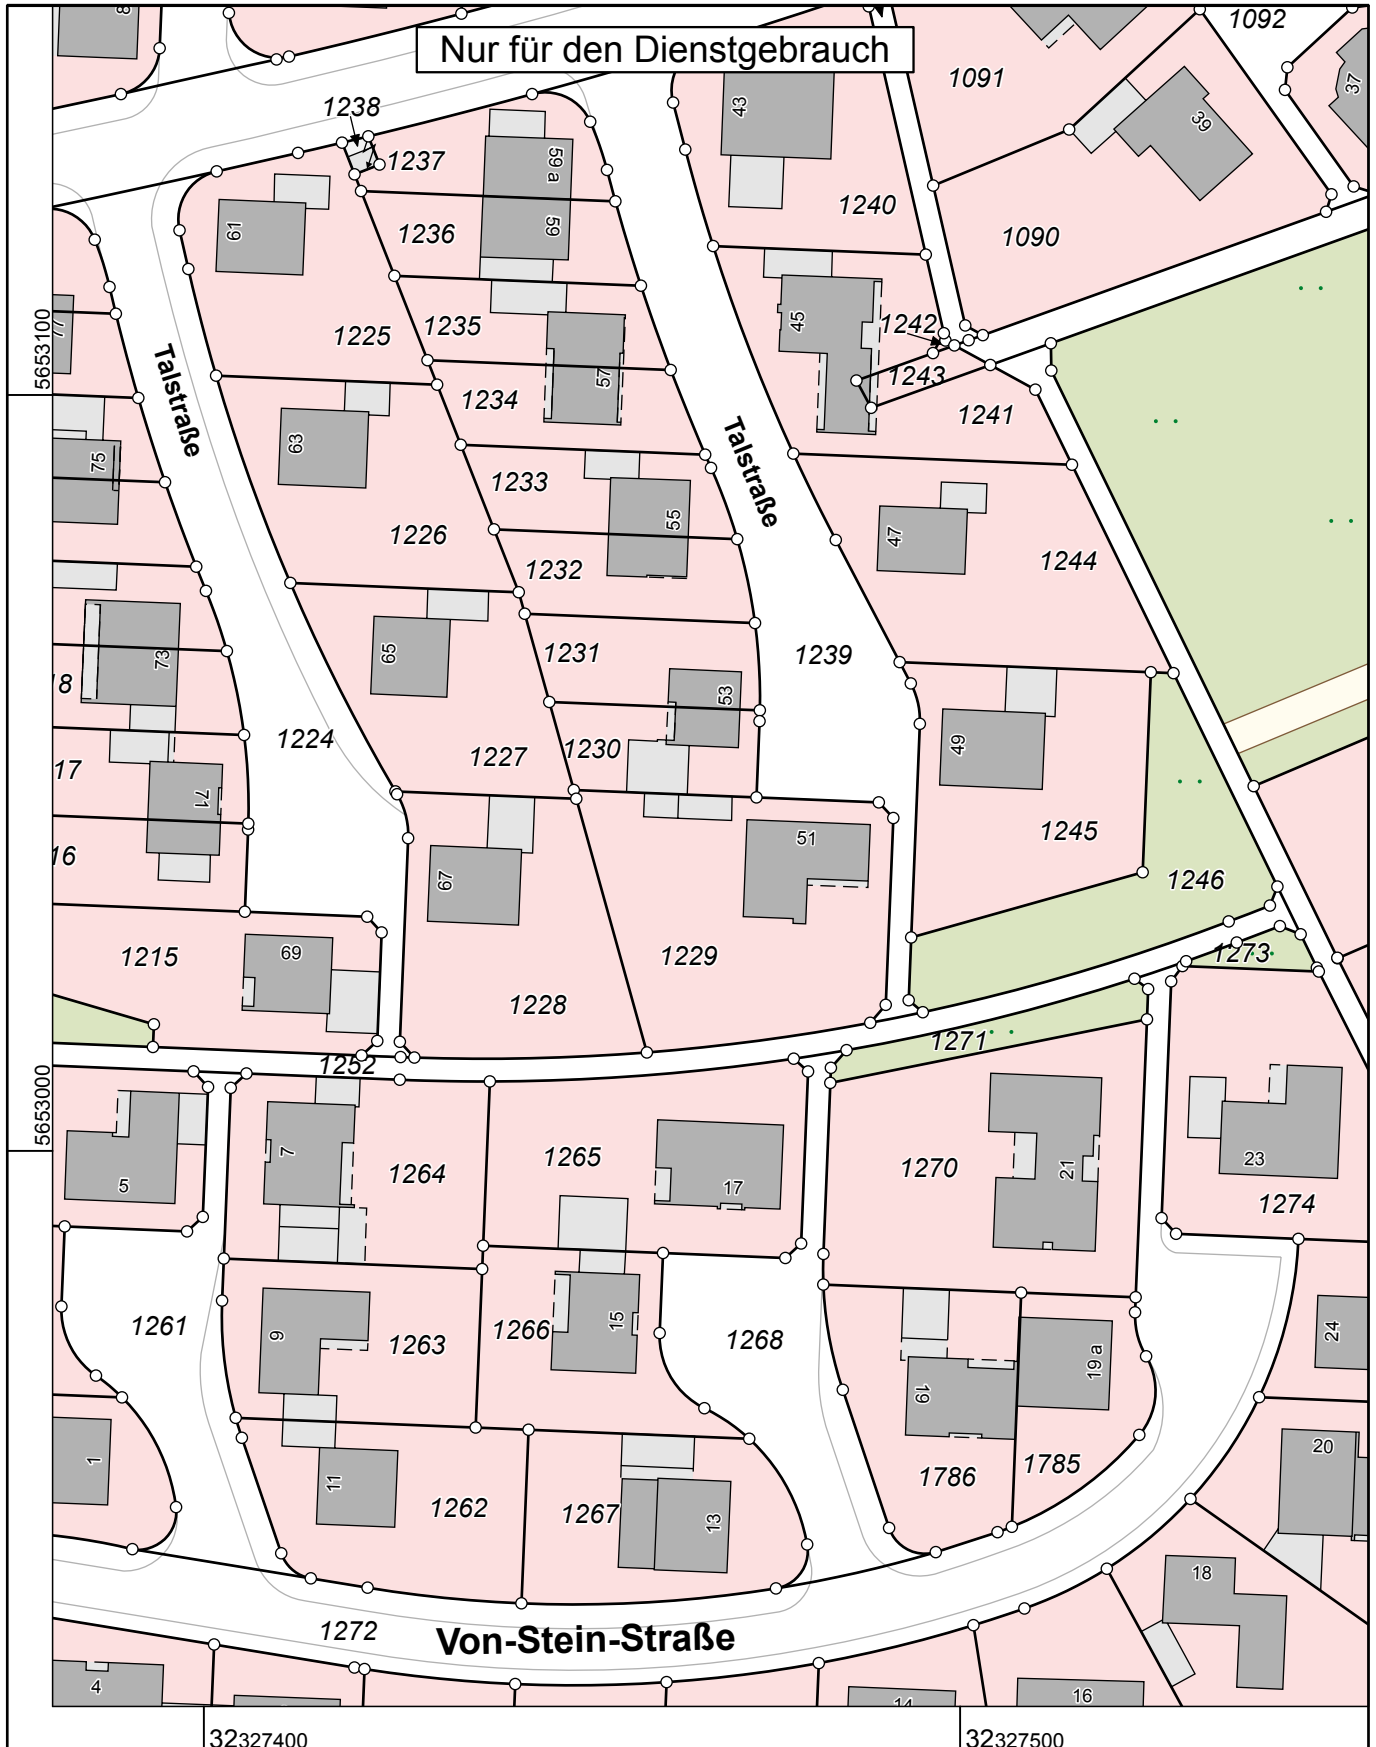

# Rhein-Erft-Kreis Katasteramt

Willy-Brandt-Platz 1  
50126 Bergheim

# Auszug aus dem Liegenschaftskataster

Flurkarte NRW 1:1000

Flurstück: 625  
Flur: 5  
Gemarkung: Kaster  
Morkener Straße 33, Bedburg

Erstellt: 19.04.2015  
Zeichen:

Maßstab 1 : 1000

© Rhein-Erft-Kreis

Gefertigt im Auftrag durch: Stadt Bedburg, Am Rathaus 1, 50181 Bedburg