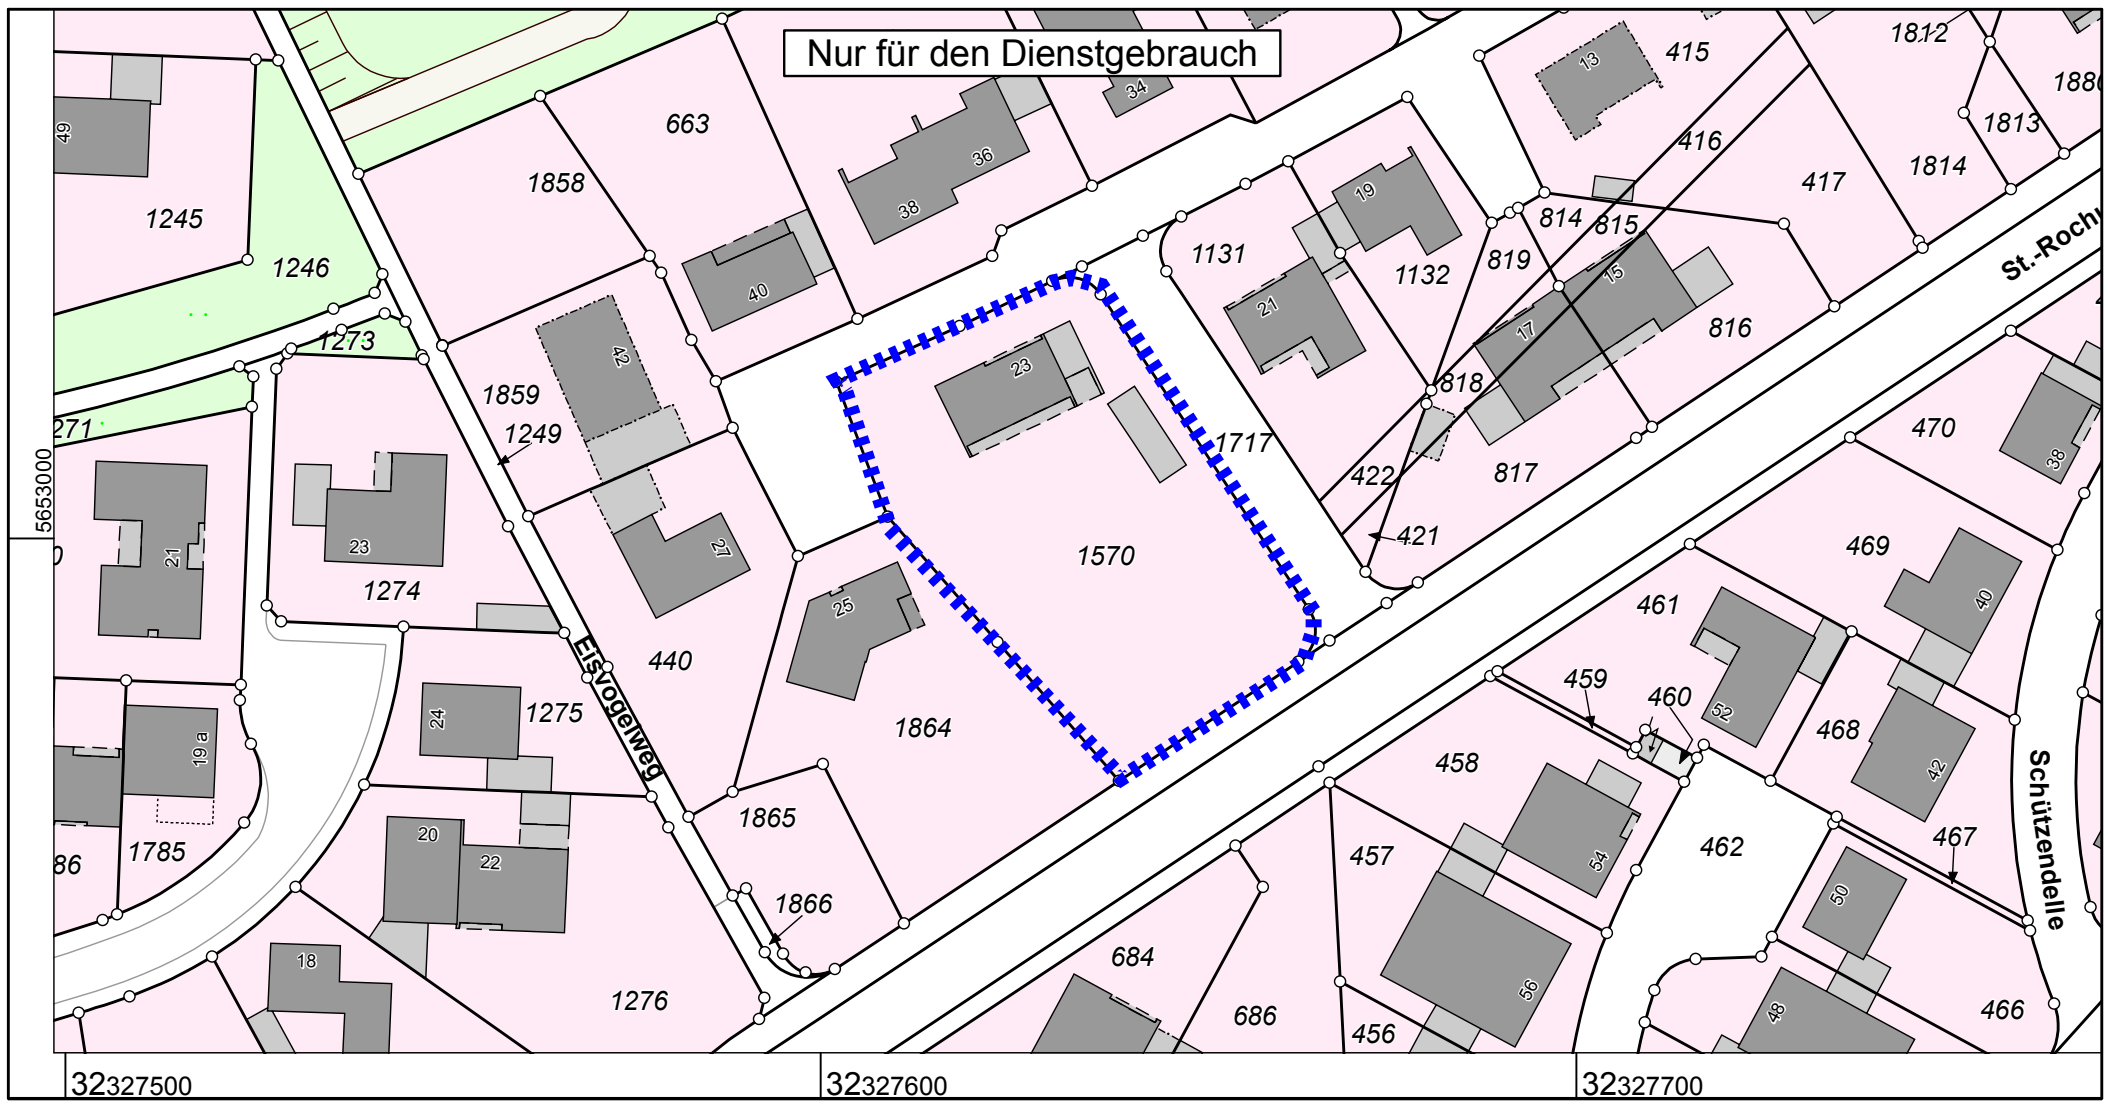

Nur für den Dienstgebrauch

32327500

32327600

32327700

**Rhein-Erft-Kreis
Katasteramt**
Willy-Brandt-Platz 1
50126 Bergheim

Maßstab 1 : 1000

© Rhein-Erft-Kreis

**Auszug aus dem
Liegenschaftskataster**
Flurkarte NRW 1:1000

Flurstück: 1570
Flur: 5
Gemarkung: Kaster
Albert-Schlangen-Straße 23, Bedburg

Gefertigt im Auftrag durch:
Stadt Bedburg, Friedrich-Wilhelm-Straße 43, 50181 Bedburg

Erstellt: 18.06.2012
Zeichen: