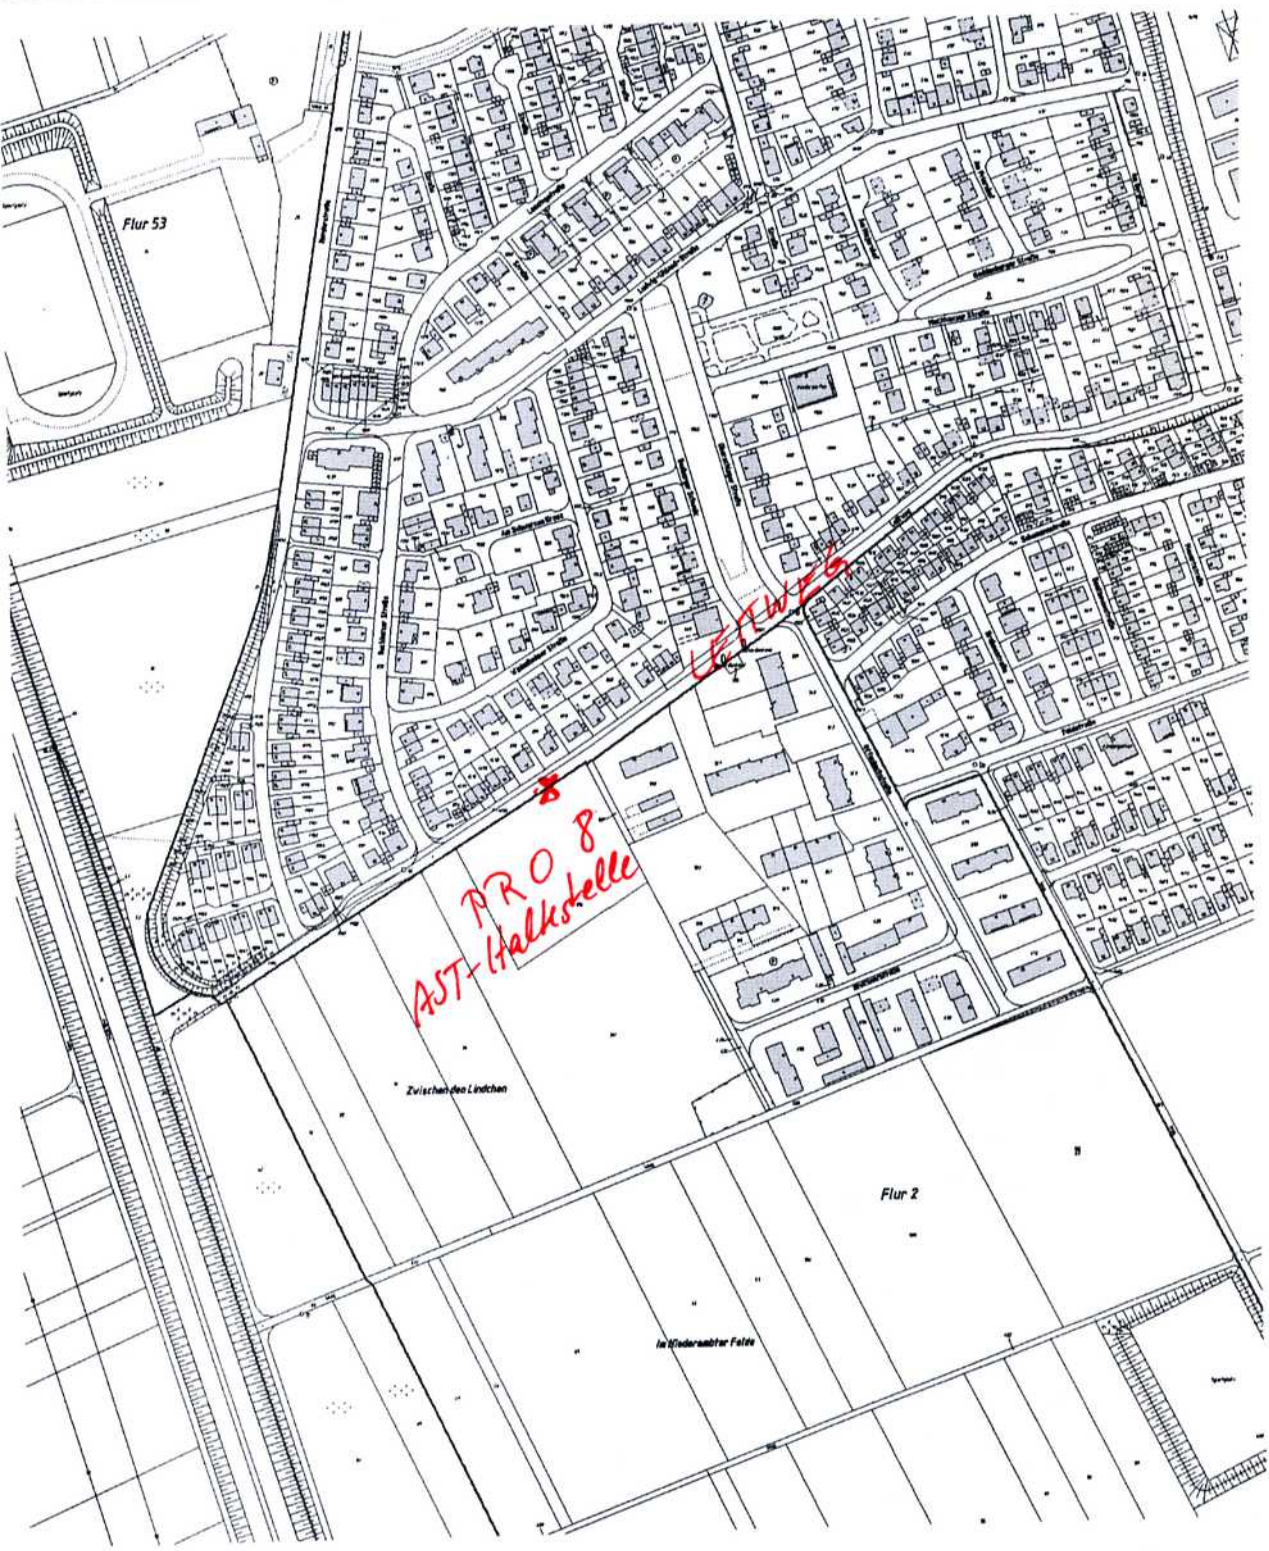

Auszug aus dem Geoinformationskataster

Maßstab ca. 1 : 5000
Datum : 28.08.2009

Vermessungs-
und
Katasteramt
Rhein-Erft-Kreis

*** Dieser Auszug wurde aus einem Internet-Browser erzeugt, und hat keinen rechtlichen Anspruch ***