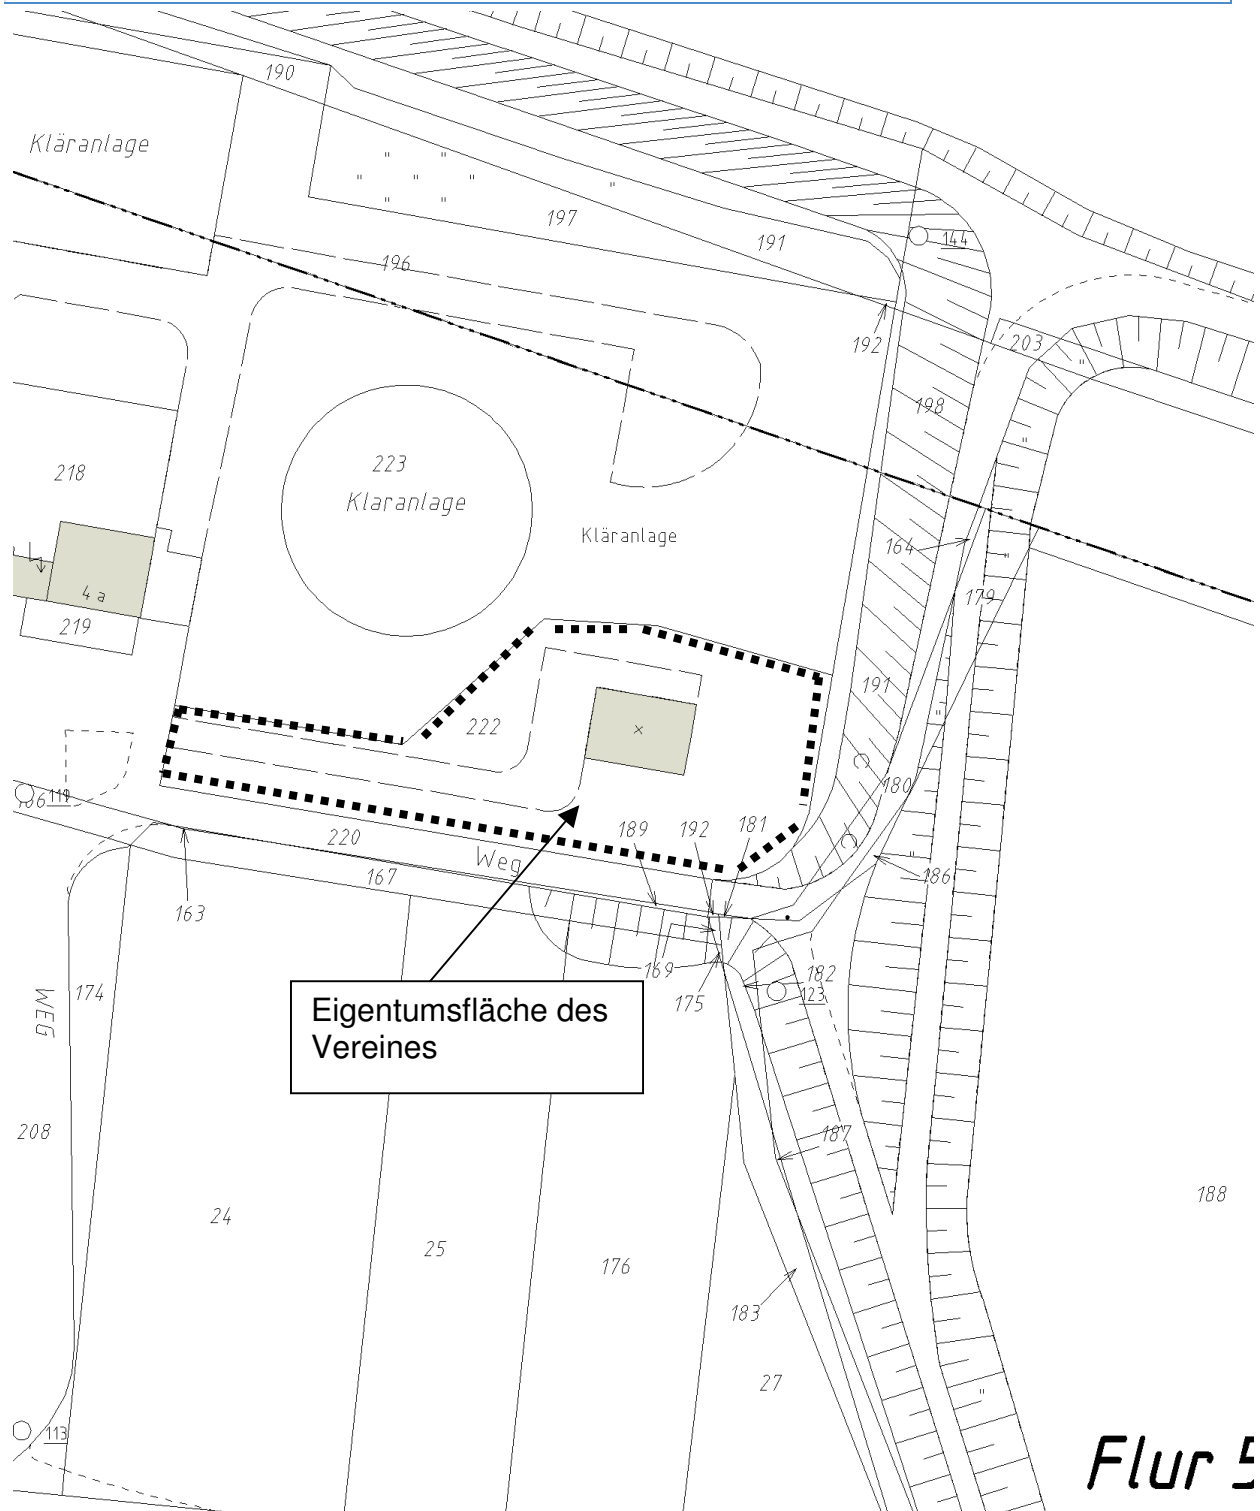

Auszug aus dem Geoinformationskaster

Maßstab ca. 1 : 1000
Datum : 01.09.2008

**Vermessungs-
und
Katasteramt**

**Eigentumsfläche des
Vereines**

Flur 5

*** Dieser Auszug wurde aus einem Internet-Browser erzeugt, und hat keinen rechtlichen Anspruch ***