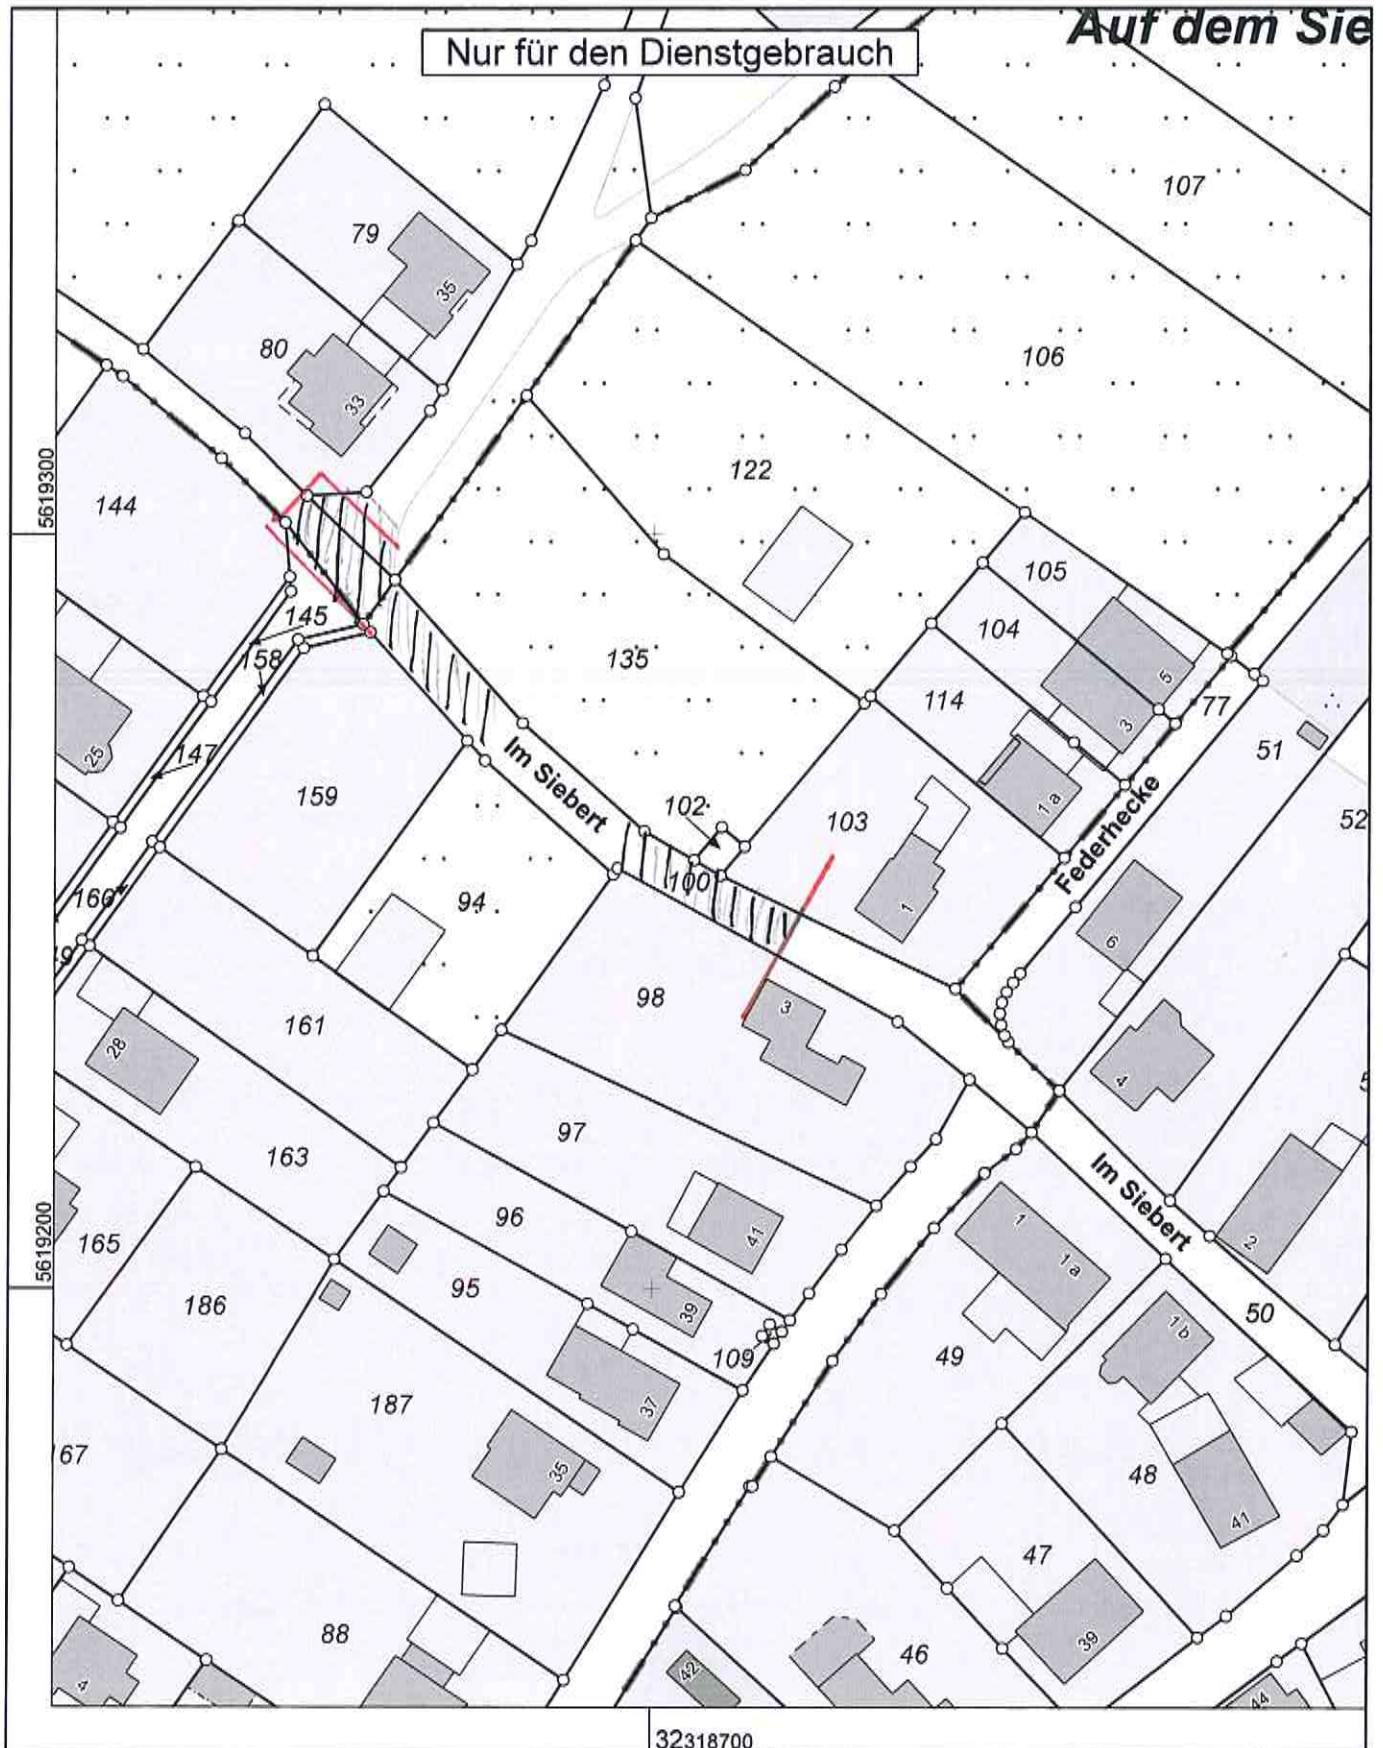

**Kreis Düren
Katasteramt**

Bismarckstraße 16
52351 Düren

**Auszug aus dem
Liegenschaftskataster**

Anlage 2

Flurkarte NRW 1:1000

Flurstück: 100
Flur: 26
Gemarkung: Bergstein
Im Siebert, Hürtgenwald

Erstellt: 12.01.2017
Zeichen:

Maßstab 1 : 1000

© Kreis Düren