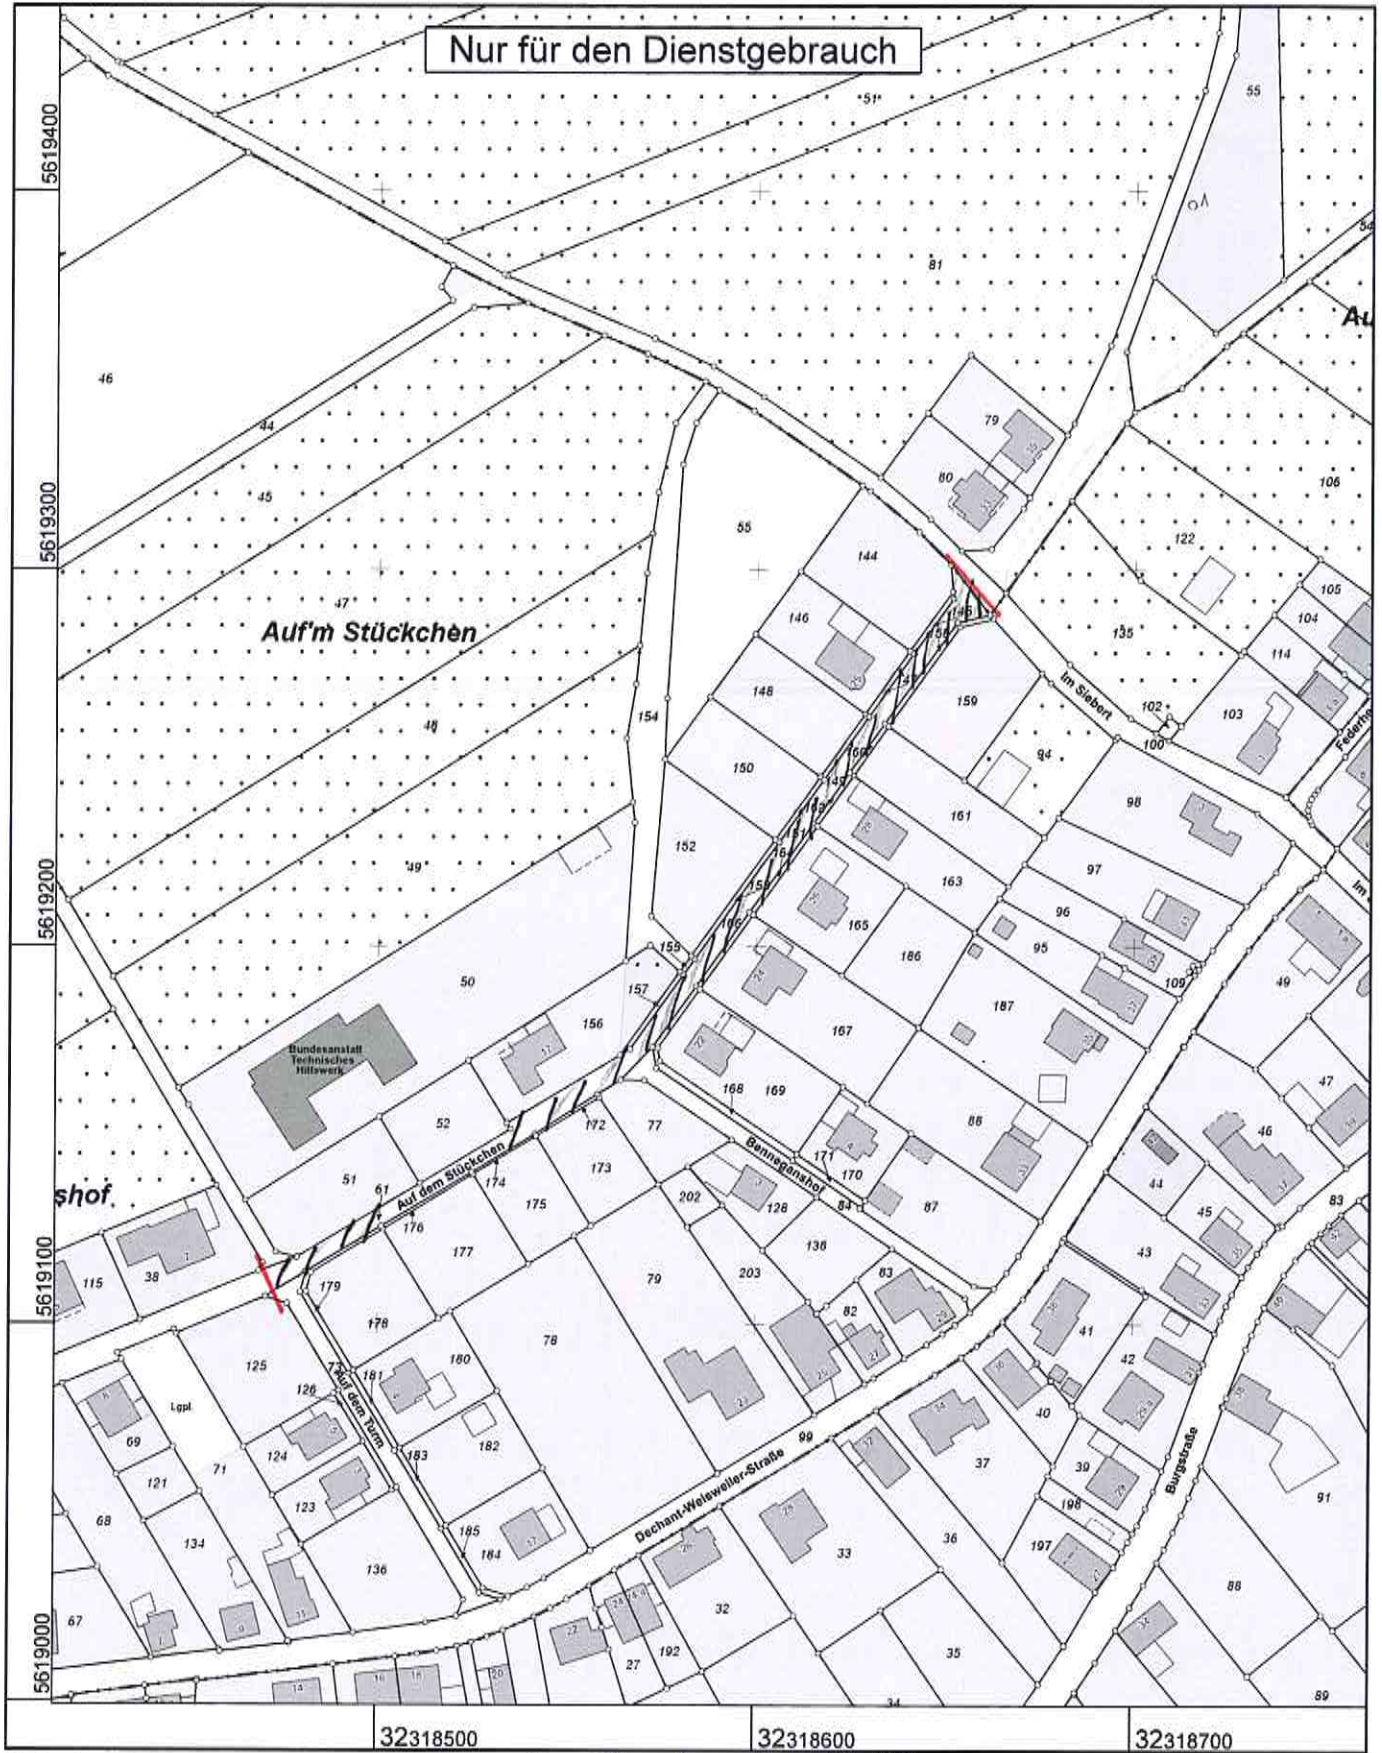

Kreis Düren  
Katasteramt

Bismarckstraße 16  
52351 Düren

Auszug aus dem <sup>Kulage ✓</sup>  
Liegenschaftskataster

Flurkarte NRW 1:2000

Flurstück: 152  
Flur: 26  
Gemarkung: Bergstein  
Auf dem Stückchen, Hürtgenwald

Erstellt: 12.01.2017  
Zeichen:

Maßstab 1 : 2000

© Kreis Düren