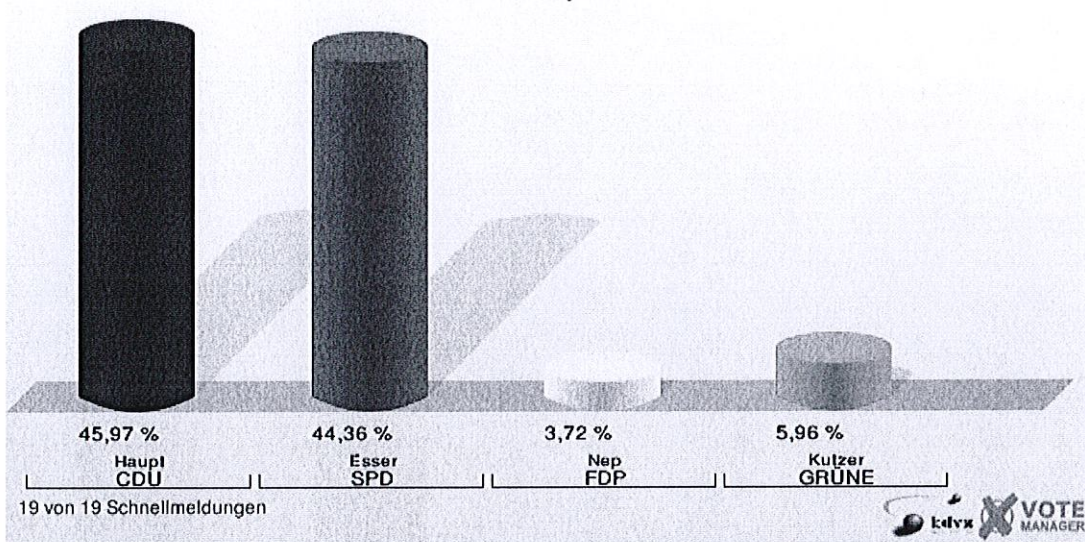

Wahl des/der Bürgermeisters/in Stadt Wesseling

	Anzahl	Prozent
Wahlberechtigte	27.723	
Wähler/innen	13.762	49,64 %
ungültige Stimmen	198	1,44 %
gültige Stimmen	13.564	98,56 %
Haupt, CDU	6.235	45,97 %
Esser, SPD	6.017	44,36 %
Nep, FDP	504	3,72 %
Kutzer, GRÜNE	808	5,96 %

Stadt Wesseling
Wahl des/der Bürgermeisters/in 25.05.2014
Gesamtergebnis

Es findet eine Stichwahl statt zwischen:

Haupt, Hans-Peter (CDU)	Esser, Erwin (SPD)
-------------------------	--------------------