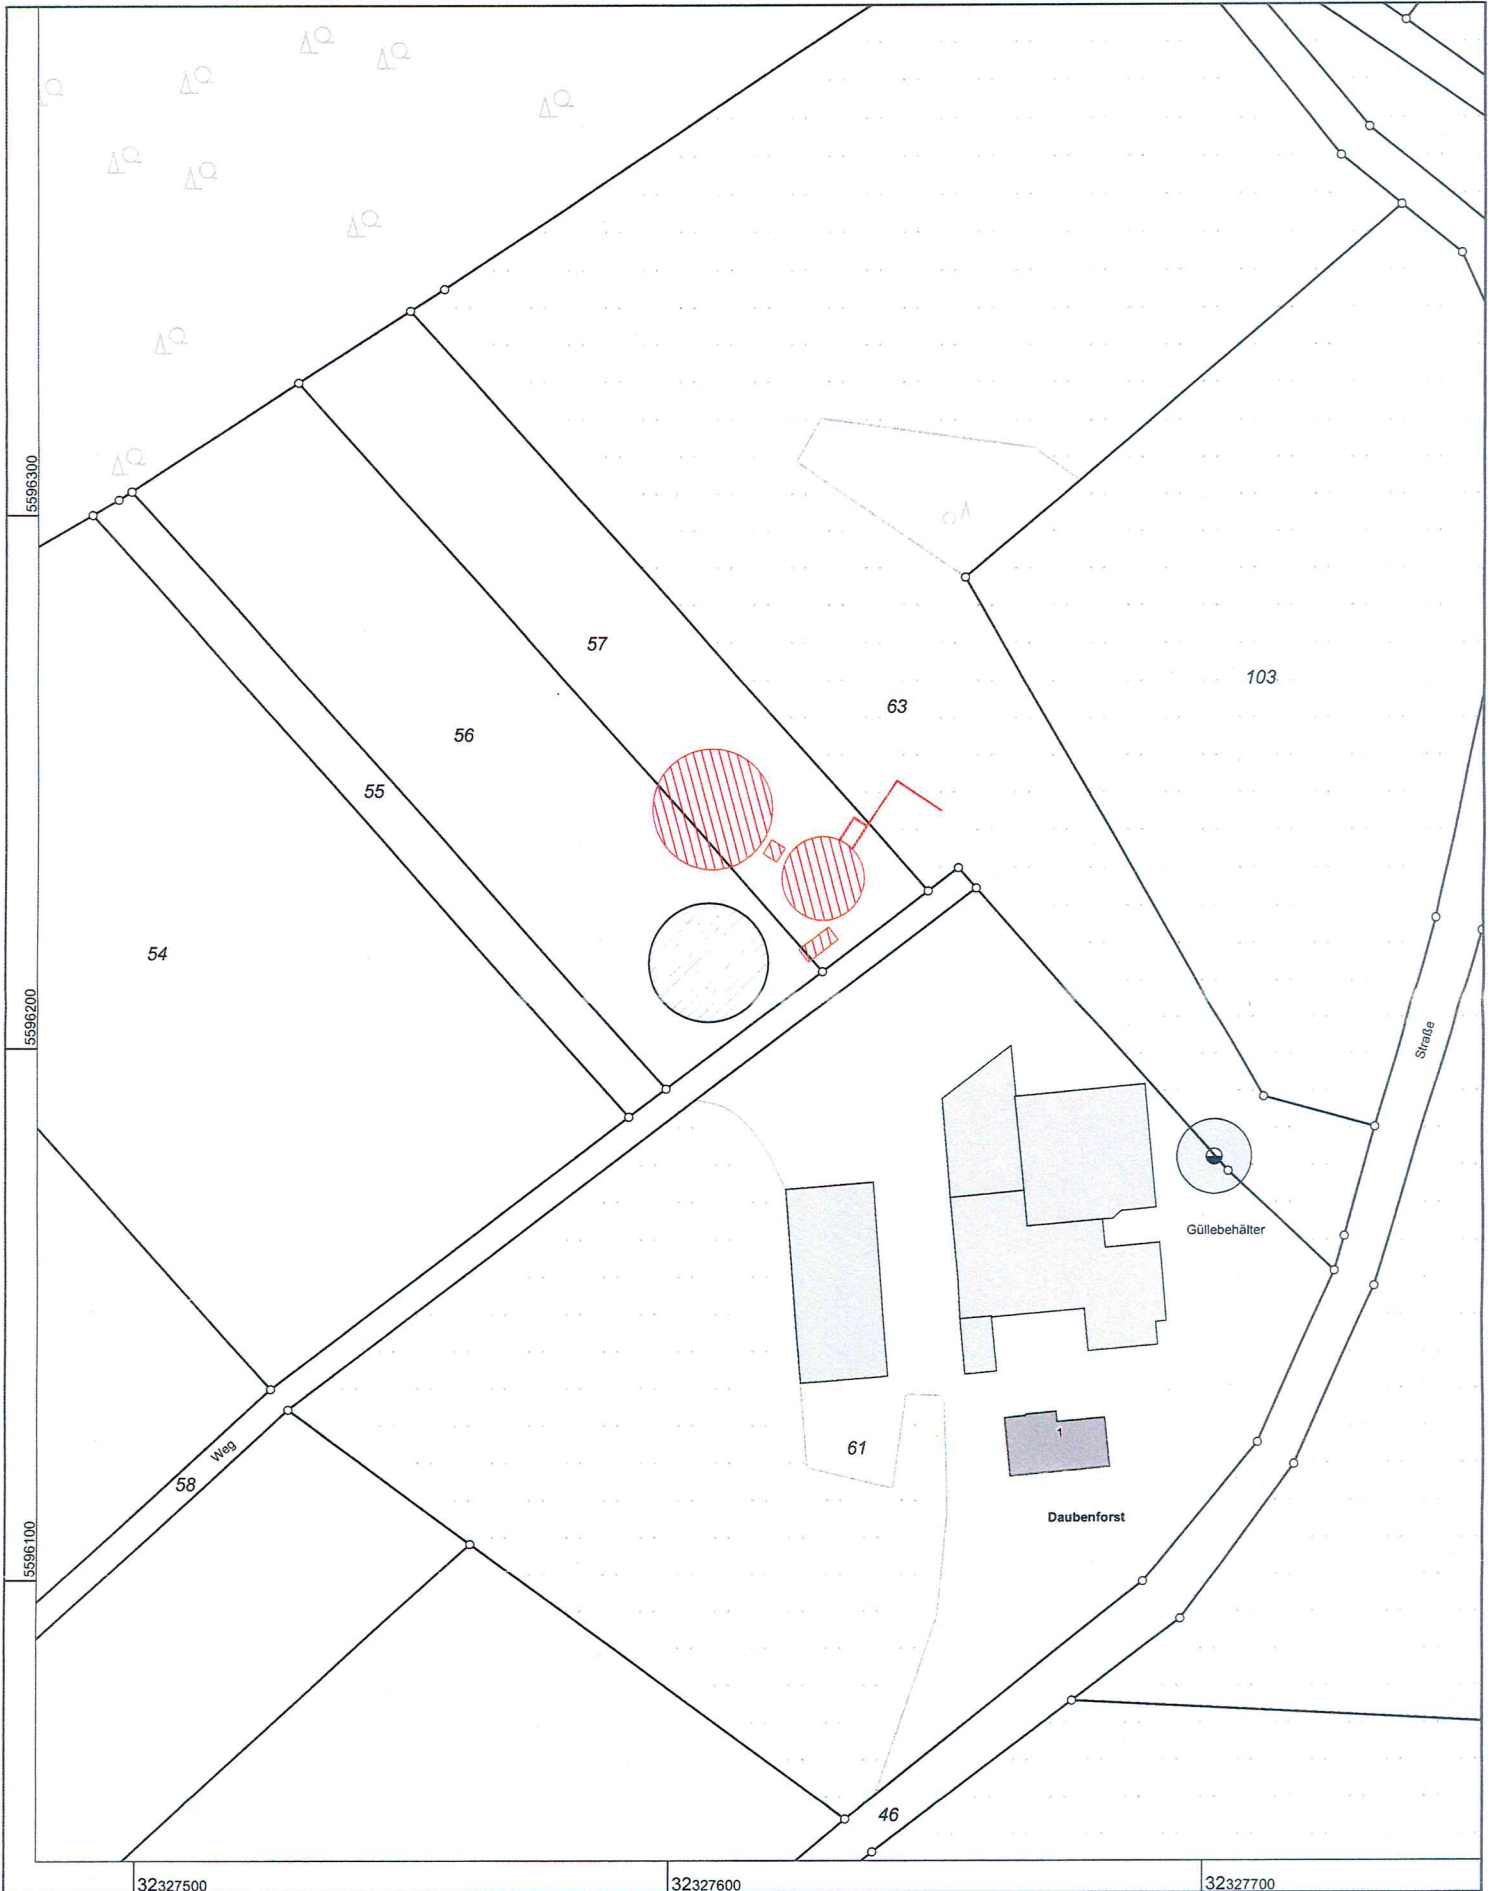

1 : 25000

1,000 m

**Kreis Euskirchen
Katasteramt**

Jülicher Ring 32
53879 Euskirchen

Maßstab 1 : 1000

© Kreis Euskirchen

**Auszug aus dem
Liegenschaftskataster**

Flurkarte NRW 1:1000

Flst.63,56

Flurstück: 61
Flur: 6
Gemarkung: Wahlen
Daubenforst 1, Kall

Erstellt: 03.12.2014
Zeichen: