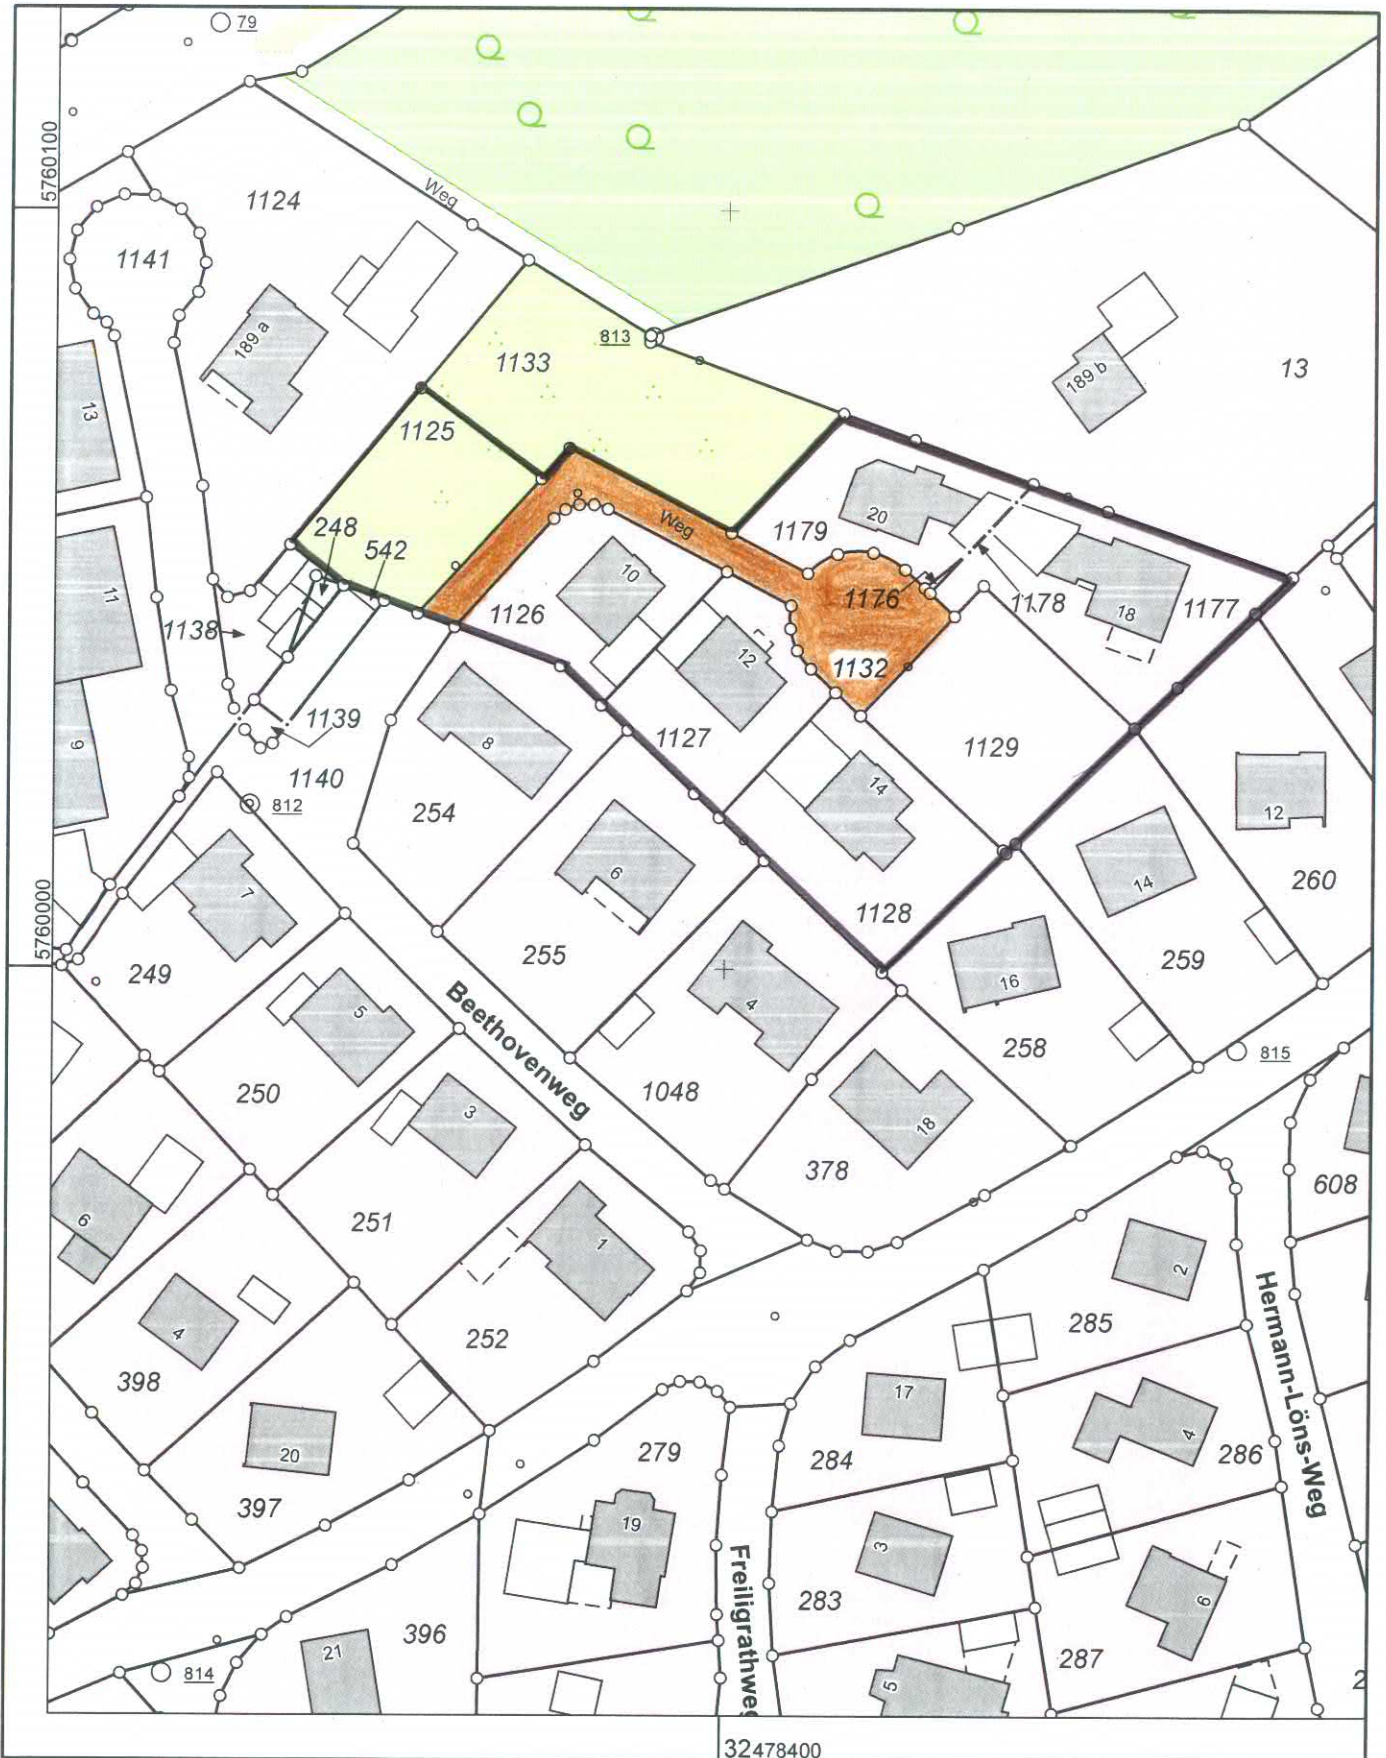

# Kreis Lippe Katasteramt

Felix-Fechenbach-Straße 5  
32756 Detmold

# Auszug aus dem Liegenschaftskataster

Flurkarte NRW 1:1000

Flurstück: 255  
Flur: 8  
Gemarkung: Greste  
Beethovenweg 6, Leopoldshöhe

Erstellt: 04.12.2012  
Zeichen:

Maßstab 1 : 1000

Gefertigt im Auftrag des Kreises Lippe durch: Gemeinde Leopoldshöhe, Kirchweg 1, 33818 Leopoldshöhe